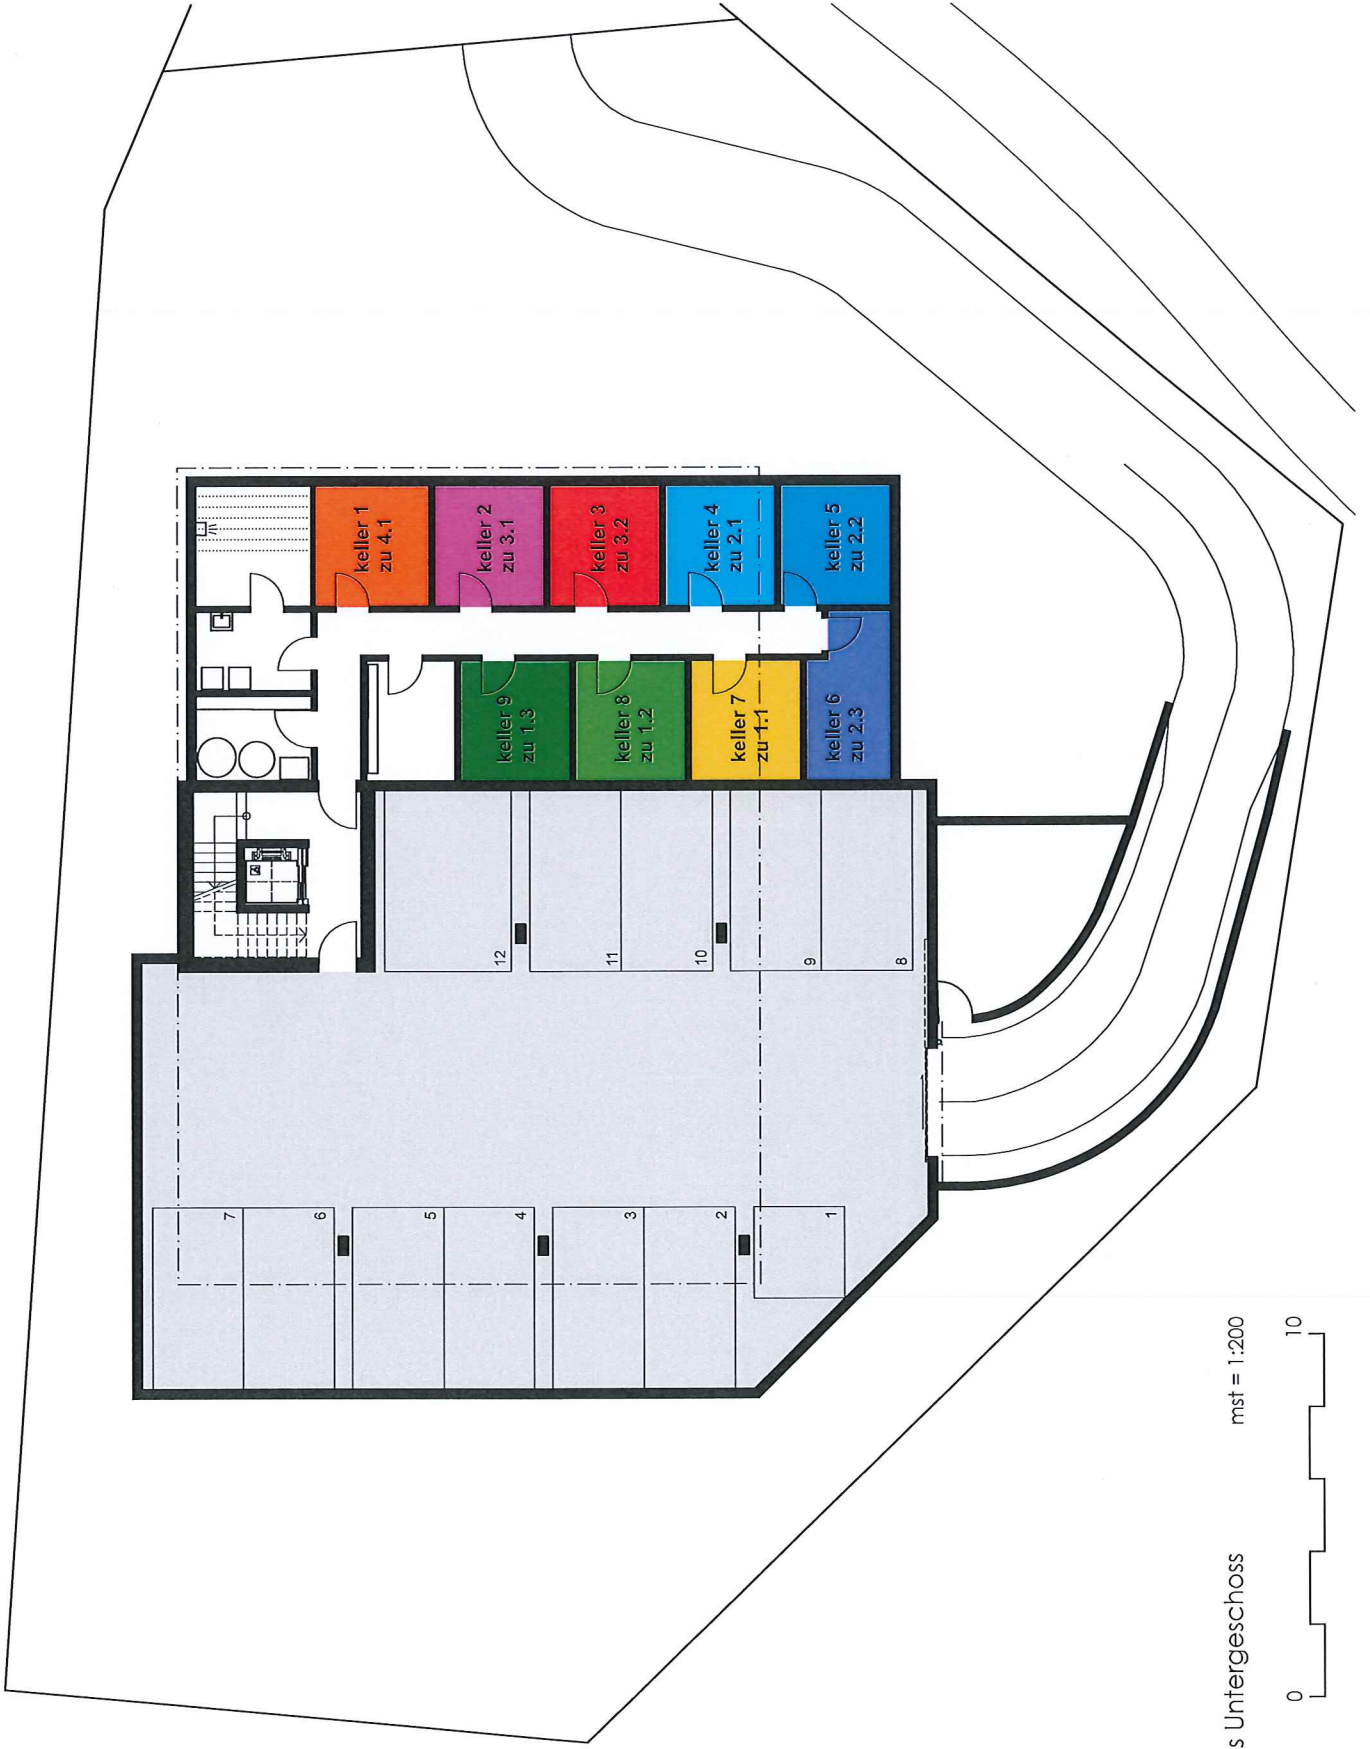

Stockwerkeigentümergeinschaft Alte Winterthurstrasse 29, 8309 Nürensdorf ZH

Grundriss Untergeschoss mst = 1:200